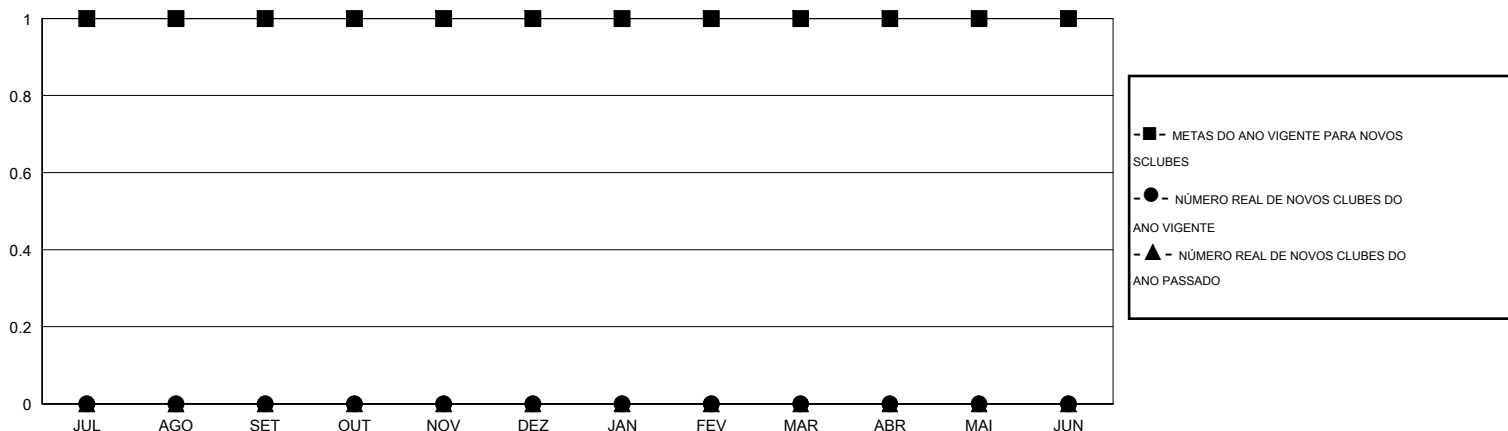

MONTHLY MEMBERSHIP PROGRESS REPORT

District LC 3

Results as of: 8/31/2016

GMT: Ricardo Shoiti Komatsu

LOCAL BRAZIL

GMT-AJ 3

Clubes				
RESULTADOS PARA 2016-2017				
TRIMESTRE	META DE NOVOS CLUBES	NOVOS CLUBES	CLUBES BAIXADO	GANHO/PERDA LÍQUIDA
JUL/AGO/SET	1	0	0	0
OUT/NOV/DEZ	0	0	0	0
JAN/FEV/MAR	0	0	0	0
ABR/MAI/JUN	0	0	0	0

Sócios				
RESULTADOS PARA 2016-2017				
TRIMESTRE	META DE NOVOS SÓCIOS	ASSOCIADOS FUNDADORES E NOVOS ADICIONADOS	ASSOCIADOS BAIXADOS	GANHO/PERDA LÍQUIDA
JUL/AGO/SET	20	32	45	-13
OUT/NOV/DEZ	30	0	0	0
JAN/FEV/MAR	30	0	0	0
ABR/MAI/JUN	10	0	0	0

CUMULATIVO DO NÚMERO REAL E METAS DE NOVOS CLUBES