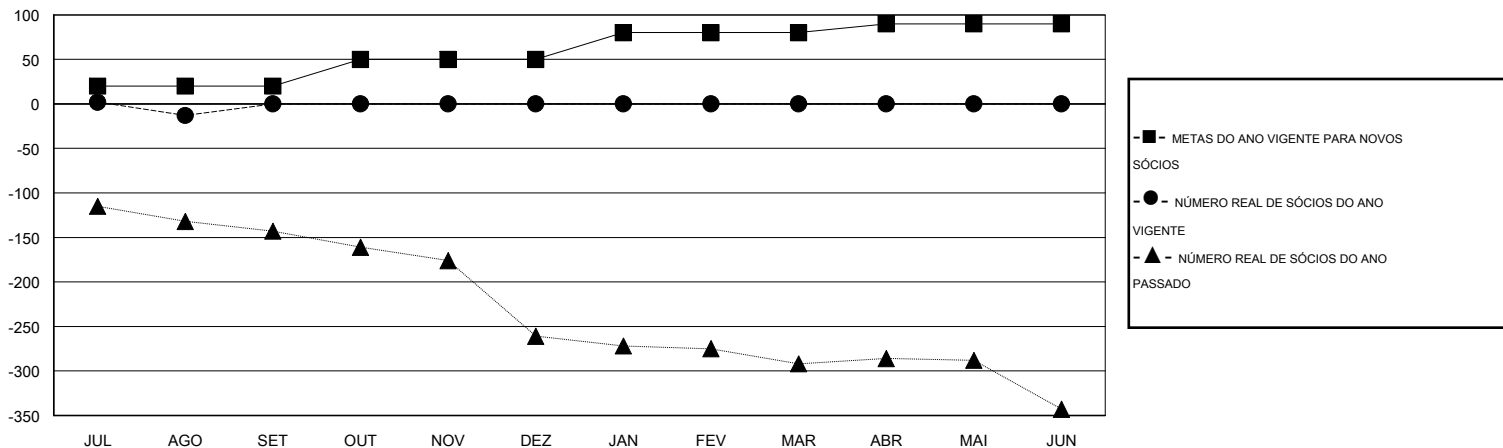

CUMULATIVO DO NÚMERO REAL E METAS DE SÓCIOS

CLUBES BAIXADOS: 0	12 CLUBS OF 61 ADICIONADO 1 OU MAIS NOVOS SÓCIOS	DISTRIBUIÇÃO POR SEXO
		MASCULINO 933 (62.37%)
		FEMININO 563 (37.63%)
SÓCIOS BAIXADOS	CLIQUE AQUI PARA OS DADOS DA AVALIAÇÃO DA SAÚDE	SÓCIOS DE UNIDADES FAMILIARES 634
FALECIDO 4		CHEFE DA FAMÍLIA 306
CLUBES CANCELADOS 0		SÓCIO QUE NÃO É O CHEFE DA CASA 328
OUTROS 41		
TOTAL 45